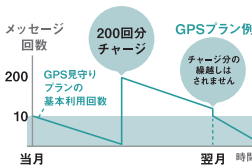

端末ご購入に加え、otta見守りサービスへの加入と契約事務手数料(初回のみ)が別途必要となります。

otta.g

株式会社 otta
ottaサポートセンター
0570-003-722
(月～金 9:00～18:00/土日除く)
support@otta.me

詳しい情報は公式WEBサイトへ

文書番号:OGF2021100001